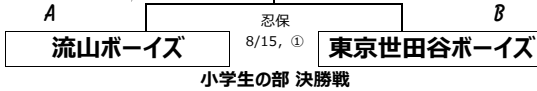

BOYS LEAGUE KANTOU TOURNAMENT

小学生の部

小学生の部 優勝

東京世田谷ボーイズ

- 東京都東支部 東京足立ボーイズ
埼玉県支部 日高ボーイズ
神奈川県支部 相模ボーイズ
群馬県支部 高崎ボーイズ
千葉県支部 流山ボーイズ
埼玉県支部 埼玉上尾ボーイズ
東京都西支部 東京小平ボーイズ
東北支部 郡山中央ボーイズ

小学生の部 決勝戦

愛ある指導 (ボーイズリーグ 2014年度 スローガン)