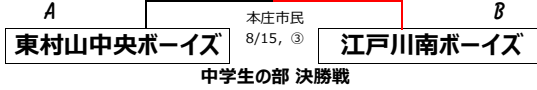

第39回 日本少年野球 関東大会

組合せ抽選会 7月13日 13:00~

中学生の部

中学生の部 優勝

江戸川南ボーイズ

- 群馬県支部 館林ボーイズ
東京都東支部 大田水門ボーイズ
栃木県支部 県央宇都宮ボーイズ
東京都西支部 世田谷南ボーイズ
神奈川県支部 平塚ボーイズ
千葉県支部 松戸中央ボーイズ
茨城県支部 つくば学園ボーイズ
埼玉県支部 春日部ボーイズ
群馬県支部 前橋ボーイズ
埼玉県支部 越谷ボーイズ
東京都東支部 足立ボーイズ
千葉県支部 成田ボーイズ
東京都西支部 東村山中央ボーイズ
東北支部 山形東部ボーイズ
埼玉県支部 日高ボーイズ
神奈川県支部 横浜都筑ボーイズ